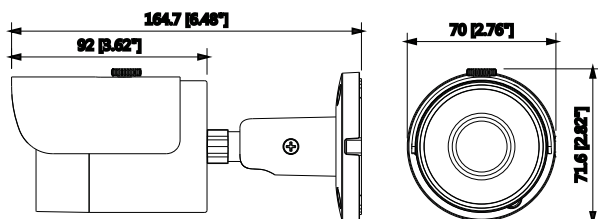

## Camera IP Bullet IP67, risoluzione 2Mp

Camera IP Bullet IP67, risoluzione 2Mp con 25Fps, con sensore CMOS progressivo 1/2.7", H.265/H.264, ICR meccanico, ottica 3.6mm, luminosità 0.08Lux f2.0 (0 Lux con IR on), led IR portata fino a 30mt, porta LAN 10/100Mbps, privacy mask 4 aree, 3D, WDR, alimentazione 12Vdc/PoE <5W, in dotazione staffa di fissaggio, compatibile ONVIF