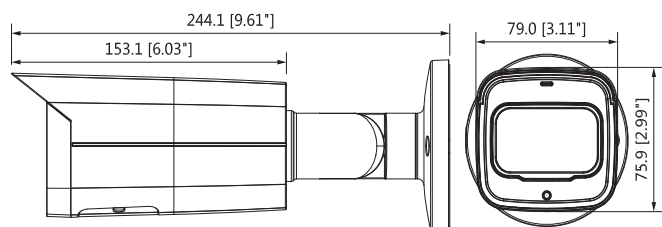

Camera IP Bullet 2Mp Starlight ottica motorizzata 2.7~13,5mm

Camera IP Bullet IP67 STARLIGHT, risoluzione 2Mp con 25Fps, con sensore CMOS progressivo 1/2,8", H265+/H264, ICR meccanico, ottica motorizzata 2.7~13,5mm, luminosità 0.006Lux /F1.4 (0 Lux con IR on), led IR portata fino a 60mt, 1 slot per MicroSD-Card (max 128Gb), porta LAN 10/100, privacy mask 4 aree, 3D, WDR, alimentazione 12Vdc o PoE <14W, in dotazione staffa di fissaggio, compatibile ONVIF