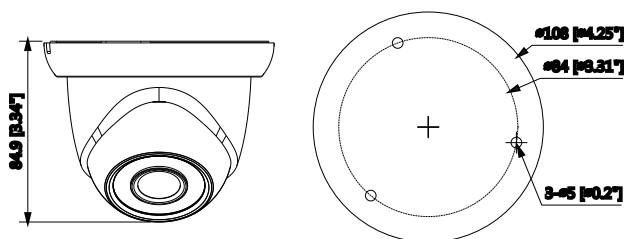

ACCESSORI (OPTIONAL)

CARATTERISTICHE TECNICHE

Camera	NDF201L				
Image Sensor	1/2.7" 2Megapixel progressive CMOS				
Effective Pixels	1920(H) x1080(V)				
RAM/ROM	256MB/32MB				
Scanning System	Progressive				
Electronic Shutter Speed	Auto/Manual, 1/3~1/100000s				
Minimum Illumination	0.08Lux/F2.0(Color,1/3s,30IRE) 0.3Lux/F2.0(Color,1/30s,30IRE) 0Lux/F2.0(IR on)				
S/N Ratio	More than 50dB				
IR Distance	Distance up to 30m(98ft)				
IR On/Off Control	Auto/ Manual				
IR LEDs	12				
Lens					
Lens Type	Fixed				
Mount Type	Board-in				
Focal Length	2.8 mm				
Max. Aperture	F2.0/F2.0				
Angle of View	H:104°/92°;V:55°/50°				
Focus Control	Fixed				
Close Focus Distance	0.6m(0.9m)				
DORI Distance	Lens	Detect	Observe	Recognize	Identify
	2.8 mm	40(131ft)	16(52ft)	8(26ft)	4(13ft)
	3.6 mm	53(174ft)	21(69ft)	11(36ft)	5(16ft)
PTZ					
Pan/Tilt Range	Pan0° ~360° ;Tilt:0° ~90° ;Rotation:0° ~360°				
Intelligence					
Event Trigger	Motion detection, Video tampering, Scene changing, Network disconnection, IP address conflict, Illegal access, Storage anomaly				
IVS	Tripwire, Intrusion				
Video					
Compression	H.265/H.264H/MJPEG(Sub Stream)				
Smart Codec	Support H.265+/H.264+				
Streaming Capability	2 Streams				
Resolution	1080P(1920×1080)/1.3M(1280×960)/ 720P(1280×720)/D1(704×576/704×480)/VGA(640×480)/CIF(352×288/352×240)				
Frame Rate	Main Stream: 1080P(1 ~ 25/30fps) Sub Stream: D1(1 ~ 25/30fps)				
Bit Rate Control	CBR/VBR				
Bit Rate	H.265: 12K ~ 6400Kbps H.264: 32K ~ 10240Kbps				
Day/Night	Auto(ICR) / Color / B/W				
BLC Mode	BLC / HLC / DWDR				
White Balance	Auto/Natural/Street Lamp/Outdoor/Manual				
Gain Control	Auto/Manual				
Noise Reduction	3D DNR				
Motion Detection	Off / On (4 Zone, Rectangle)				
Region of Interest	Off / On (4 Zone)				
Electronic Image	Support				
Smart IR	Support				
Digital Zoom	16x				
Flip	0°/90°/180°/270°				
Mirror	Off / On				
Privacy Masking	Off / On (4 Area, Rectangle)				
Audio					
Compression	N/A				
Network					
Ethernet	RJ-45 (10/100Base-T)				
Protocol	HTTP;HTTPS;TCP;ARP;RTSP;RTP;RTCP;UDP;SMTP; FTP;DHCP;DNS;DDNS;PPPoE;IPv4/v6;QoS;UPnP; NTP;Bonjour;IEEE 802.1x;Multicast;ICMP;IGMP; TLS				
Interoperability	ONVIF Profile S&G, API				
Streaming Method	Unicast / Multicast				
Max. User Access	10 Users / 20 Users				
Edge Storage	NAS Local PC for instant recording				
Web Viewer	IE, Chrome, Firefox, Safari				
Management Software	Smart PSS, DSS, DMSS				
Smart Phone	IOS, Android				
Interface					
Video Interface	N/A				
Audio Interface	N/A				
RS485	N/A				
Alarm	N/A				
Electrical					
Power Supply	DC12V, PoE (802.3af)Class 0)				
Power Consumption	<5.5W				
Environmental					
Operating Conditions	-30° C ~ +60° C (-22° F ~ +140° F) / Less than 95% RH				
Storage Conditions	-30° C ~ +60° C (-22° F ~ +140° F) / Less than 95% RH				
Ingress Protection	IP67				
Vandal Resistance	N/A				
Construction					
Casing	Metal+Plastic				
Dimensions	Φ108mm×84.9mm(4.25"×3.15")				
Net Weight	0.23Kg(0.51lb)				
Gross Weight	0.387Kg(0.85lb)