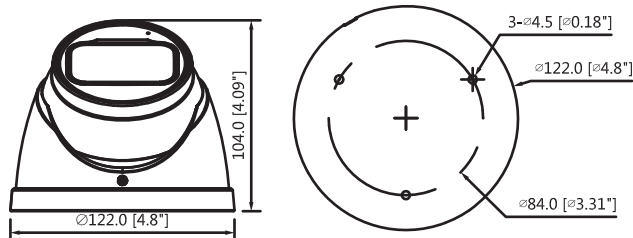

Camera IP ePoE Dome 4Mp Ottica Motorizzata 2,7-13,5mm

Camera IP Dome ePoE IP67 risoluzione 4Mp con 25Fps, con analisi video, sensore CMOS progressivo 1/3", H265+/H264, ICR meccanico, ottica motorizzata 2.7~13.5mm, luminosità 0,03Lux/F1.4 (0 Lux con IR on), led IR portata fino a 50mt, 1 slot per MicroSD-Card (max 128Gb), porta LAN 10/100, microfono, privacy mask 4 aree, 3D, WDR, face detection, alimentazione 12Vdc o ePoE o PoE <8,5W, compatibile ONVIF