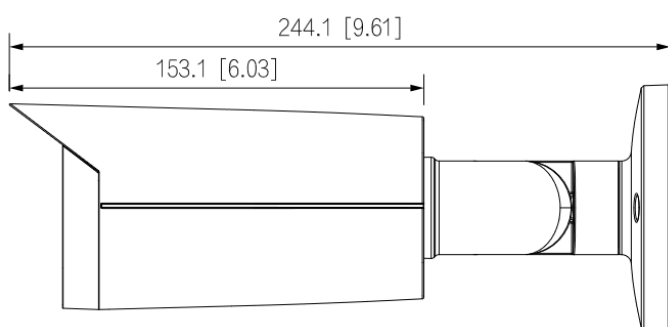

Telecamera IP Bullet

Camera IP Bullet STARLIGHT 5 Mp da esterno/interno IP67 con analisi video integrata, Deterrenza Attiva con luci bianche e sirena, sensore CMOS progressivo 1/2.7", H265+/H264, ICR meccanico, risoluzione 5Mp con 20Fps, ottica 2,8mm, luminosità 0.005 Lux f1.6 (0 Lux con IR on), led IR portata fino a 60mt, funzione Smart Motion Detection e Perimeter Protection, Conteggio Persone, porta LAN 10/100, 1 ingresso e 1 uscita di allarme, 1 ingresso e 1 uscita audio, altoparlante incorporato, 1 slot per MicroSD (max 256Gb) per backup, privacy mask 4 aree, 3D, WDR, alimentazione 12Vdc, o PoE <8.5W, compatibile ONVIF, in dotazione staffa di fissaggio. (244.1mm×79.0mm×75.9mm)

PIXVIDEO

CARATTERISTICHE TECNICHE

Technical Specification

Model	NBF513SDET
Camera	
Image Sensor	1/2.7" CMOS
Max. Resolution	2592 (H) × 1944 (V)
ROM	128 MB
RAM	512 MB
Scanning System	Progressive
Electronic Shutter Speed	Auto/Manual 1/3 s–1/100,000 s
Min. Illumination	0.005 lux@F1.6 (Color, 30 IRE)
	0.0005 lux@F1.6 (B/W, 30 IRE)
	0 lux (Illuminator on)
S/N Ratio	> 56 dB
Illumination Distance	2.8 mm: 30 m (98.43 ft) (IR)
	3.6 mm: 30 m (98.43 ft) (IR)
	6 mm: 50 m (164.04 ft) (IR)
	8 mm: 60 m (196.85 ft) (IR)
Illuminator On/Off Control	Auto; Manual
Illuminator Number	2 (IR LED)
	1 (Warm light)
Pan/Tilt/Rotation Range	Pan: 0°–360°
	Tilt: 0°–90°
	Rotation: 0°–360°
Lens	
Lens Type	Fixed-focal
Lens Mount	M12
Focal Length	2.8 mm; 3.6 mm; 6 mm; 8 mm
Max. Aperture	F1.6
Field of View	2.8 mm: Horizontal: 102°; Vertical: 71°; Diagonal: 131°
	3.6 mm: Horizontal: 84°; Vertical: 58°; Diagonal: 110°
	6 mm: Horizontal: 51°; Vertical: 37°; Diagonal: 63°
	8 mm: Horizontal: 38°; Vertical: 28°; Diagonal: 48°
Iris Control	Fixed
Close Focus Distance	2.8 mm: 0.9 m (2.95 ft)
	3.6 mm: 1.6 m (5.25 ft)
	6 mm: 3.1 m (10.17 ft)
	8 mm: 4.5 m (14.76 ft)
Smart Event	
IVS	Abandoned object; missing object
Heat Map	Yes
Professional, intelligent	
IVS (Perimeter Protection)	Intrusion, tripwire, fast moving (the three functions support the classification and accurate detection of vehicle and human); loitering detection, people gathering, and parking detection
SMD 3.0	Less false alarm, longer detection distance
People Counting	Tripwire people counting, generating and exporting report (day/month); people counting in area; queue management; 4 rules can be set for tripwire, people counting in area and queue management.
Smart Search	Work together with Smart NVR to perform refine intelligent search, event extraction and merging to event videos