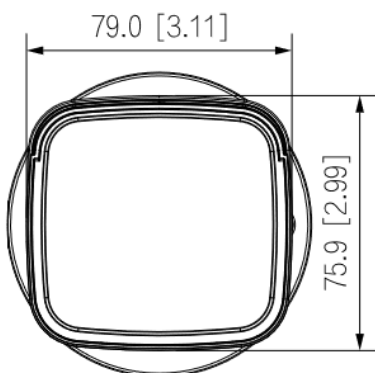

Telecamera IP Bullet

Camera IP Bullet STARLIGHT 5 Mp da esterno/interno IP67 con analisi video integrata, Deterrenza Attiva con luci bianche e sirena, sensore CMOS progressivo 1/2.7", H265+/H264, ICR meccanico, risoluzione 5Mp con 20Fps, ottica 2,8mm, luminosità 0.005 Lux f1.6 (0 Lux con IR on), led IR portata fino a 60mt, funzione Smart Motion Detection e Perimeter Protection, Conteggio Persone, porta LAN 10/100, 1 ingresso e 1 uscita di allarme, 1 ingresso e 1 uscita audio, altoparlante incorporato, 1 slot per MicroSD (max 256Gb) per backup, privacy mask 4 aree, 3D, WDR, alimentazione 12Vdc, o PoE <8.5W, compatibile ONVIF, in dotazione staffa di fissaggio. (244.1mm×79.0mm×75.9mm)

PIXVIDEO

CARATTERISTICHE TECNICHE

Technical Specification

Model	NBF513SDET
Camera	
Image Sensor	1/2.7" CMOS
Max. Resolution	2592 (H) × 1944 (V)
ROM	128 MB
RAM	512 MB
Scanning System	Progressive
Electronic Shutter Speed	Auto/Manual 1/3 s–1/100,000 s
Min. Illumination	0.005 lux@F1.6 (Color, 30 IRE)
	0.0005 lux@F1.6 (B/W, 30 IRE)
	0 lux (Illuminator on)
S/N Ratio	> 56 dB
Illumination Distance	2.8 mm: 30 m (98.43 ft) (IR)
	3.6 mm: 30 m (98.43 ft) (IR)
	6 mm: 50 m (164.04 ft) (IR)
	8 mm: 60 m (196.85 ft) (IR)
Illuminator On/Off Control	Auto; Manual
Illuminator Number	2 (IR LED)
	1 (Warm light)
Pan/Tilt/Rotation Range	Pan: 0°–360°
	Tilt: 0°–90°
	Rotation: 0°–360°
Lens	
Lens Type	Fixed-focal
Lens Mount	M12
Focal Length	2.8 mm; 3.6 mm; 6 mm; 8 mm
Max. Aperture	F1.6
Field of View	2.8 mm: Horizontal: 102°; Vertical: 71°; Diagonal: 131°
	3.6 mm: Horizontal: 84°; Vertical: 58°; Diagonal: 110°
	6 mm: Horizontal: 51°; Vertical: 37°; Diagonal: 63°
	8 mm: Horizontal: 38°; Vertical: 28°; Diagonal: 48°
Iris Control	Fixed
Close Focus Distance	2.8 mm: 0.9 m (2.95 ft)
	3.6 mm: 1.6 m (5.25 ft)
	6 mm: 3.1 m (10.17 ft)
	8 mm: 4.5 m (14.76 ft)
Smart Event	
IVS	Abandoned object; missing object
Heat Map	Yes
Professional, intelligent	
IVS (Perimeter Protection)	Intrusion, tripwire, fast moving (the three functions support the classification and accurate detection of vehicle and human); loitering detection, people gathering, and parking detection
SMD 3.0	Less false alarm, longer detection distance
People Counting	Tripwire people counting, generating and exporting report (day/month); people counting in area; queue management; 4 rules can be set for tripwire, people counting in area and queue management.
Smart Search	Work together with Smart NVR to perform refine intelligent search, event extraction and merging to event videos