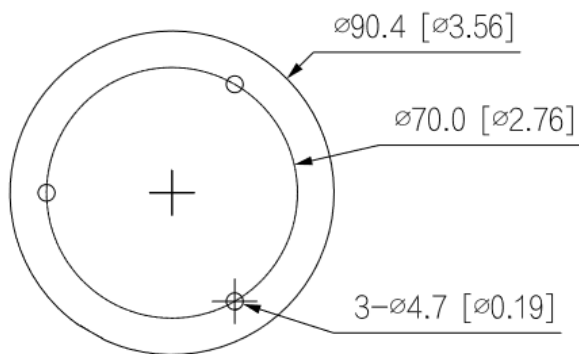

Video	
Video Compression	H.265; H.264; H.264H; H.264B; MJPEG (Only supported by the sub stream)
Smart Codec	Smart H.265+; Smart H.264+
AI Coding	AI H.265; AI H.264
Video Frame Rate	Main stream: 2592 × 1944 (1–20 fps) Sub stream: D1 (1–25/30 fps) Third stream: 1080p (1–25/30 fps) *The values above are the max. frame rates of each stream; for multiple streams, the values will be subjected to the total encoding capacity.
Stream Capability	3 streams
Resolution	2592 × 1944; 2688 × 1520; 2304 × 1296; 1080p (1920 × 1080); 1.3M (1280 × 960); 720p (1280 × 720); D1 (704 × 576/704 × 480); VGA (640 × 480); CIF (352 × 288/352 × 240)
Bit Rate Control	CBR/VBR
Video Bit Rate	H.264: 3 kbps–20480 kbps H.265: 3 kbps–20480 kbps
Day/Night	Auto (ICR)/Color/B/W
BLC	Yes
HLC	Yes
WDR	120 dB
Scene Self-adaptation (SSA)	Yes
White Balance	Auto; natural; street lamp; outdoor; manual; regional custom
Gain Control	Auto; Manual
Noise Reduction	3D NR
Motion Detection	OFF/ON (4 areas, rectangular)
Region of Interest (Rol)	Yes (4 areas)
Defog	Yes
Image Rotation	0°/90°/180°/270° (Support 90°/270° with 4M resolution and lower)
Mirror	Yes
Privacy Masking	8 areas
Audio	
Audio Compression	PCM; G.711a; G.711Mu; G.726; G.723
Alarm	
Alarm Event	No SD card; SD card full; SD card error; network disconnection; IP conflict; illegal access; motion detection; video tampering; tripwire; intrusion; fast moving; abandoned object; missing object; loitering detection; people gathering; parking detection; scene changing; audio detection; external alarm; SMD; people counting in area; stay detection; people counting; security exception
Network	
Network Port	RJ-45 (10/100 Base-T)
SDK and API	Yes
Cyber Security	Video encryption; firmware encryption; configuration encryption; Digest; WSSE; account lockout; security logs; IP/MAC filtering; generation and importing of X.509 certification; syslog; HTTPS; 802.1x; trusted boot; trusted execution; trusted upgrade
Network Protocol	IPv4; IPv6; HTTP; HTTPS; TCP; UDP; ARP; RTP; RTSP; RTCP; RTMP; SMTP; FTP; SFTP; DHCP; DNS; DDNS; QoS; UPnP; NTP; Multicast; ICMP; IGMP; NFS; SAMBA; PPPoE; 802.1x; SNMP
Interoperability	ONVIF (Profile S/Profile G/Profile T); CGI; Milestone; P2P
User/Host	20 (Total bandwidth: 80 M)