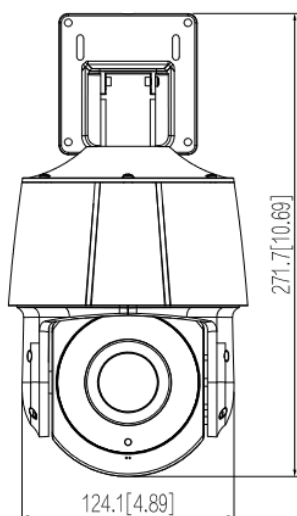

CARATTERISTICHE TECNICHE

Technical Specification

Model	NSP253SRDET
Camera	
Image Sensor	1/2.8" CMOS
Pixel	2MP
Max. Resolution	1920 (H) × 1080 (V)
ROM	256 MB
RAM	512 MB
Electronic Shutter Speed	1/3 s–1/100000 s
Scanning System	Progressive
Min. Illumination	Color: 0.002 Lux@F1.8 B/W: 0.0002 Lux@F1.8 0 Lux (illuminator on)
Illumination Distance	30 m (98.43 ft)
Illuminator On/Off Control	Manual/SmartIR/Off
Illuminator Number	4 IR lights; 1 white light
Lens	
Focal Length	2.7 mm–13.5 mm
Max. Aperture	F1.8–F3.3
Field of View	H: 101.6°–33.5°; V: 52°–18.7°; D: 124.7°–38.5°
Optical Zoom	5x
Focus Control	Auto/Semi-Auto/Manual
Close Focus Distance	1.2 m (3.94 ft)
Iris Control	Fixed
PTZ	
Pan/Tilt Range	Pan: 0°–355° Tilt: -15°–+90°
Manual Control Speed	Pan: 0.1°/s–80°/s Tilt: 0.1°/s–56°/s
Preset Speed	Pan: 81°/s; Tilt: 43°/s
Preset	300
Power-off Memory	Support
Idle Motion	Preset
Artificial Intelligence	
Perimeter Protection	Tripwire and intrusion. Support alarm triggering by target types (human and vehicle). Support filtering false alarms caused by animals, rustling leaves, bright lights, etc.
Video	
Compression	H.265; H.264B; H.264M; H.264H; MJPEG; MJPEG (Sub Stream); H.265+; H.264+
Streaming Capability	3 streams
Resolution	1080P (1920 × 1080); 1.3M (1280 × 960); 720P (1280 × 720); D1 (704 × 576/704 × 480); CIF (352 × 288/352 × 240)
Frame Rate	Main stream: 1080P (1–25/30 fps); 1.3M (1–25/30 fps); 720P (1–25/30 fps) Sub stream 1: D1/CIF (1–25/30 fps) Sub stream 2: 1080P (1–25/30 fps); 1.3M (1–25/30 fps); 720P (1–25/30 fps)
Bit Rate Control	Variable/Constant
Bit Rate	H.264: 3 Kbps–20480 Kbps H.265: 3 Kbps–20480 Kbps
Day/Night	Auto (ICR)