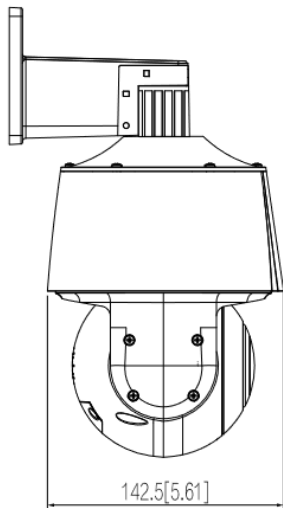

BLC	Support
WDR	DWDR
HLC	Support
White Balance	Auto/Indoor/Outdoor/Tracking/Manual/Sodium lamp/Natural light/Street lamp
Gain Control	Auto/Manual
Noise Reduction	2D/3D
Motion Detection	Support
Region of Interest (RoI)	Support
Defog	Electronic
Flip	180°
S/N Ratio	≥ 55 dB
Audio	
Compression	G.711a; G.711Mu; G.726; AAC; MPEG2-Layer2; G722.1; G729; G723
Network	
Ethernet	RJ-45 (10/100Base-T)
Protocol	IPv4; IPv6; HTTP; HTTPS; 802.1x; QoS; FTP; SMTP; UPnP; SNMP; DNS; DDNS; NTP; RTSP; RTP; TCP; UDP; IGMP; ICMP; DHCP; PPPoE; ARP; SNMP v1/v2c/v3 (MIB-2); RTCP; RTMP
Interoperability	ONVIF Profile S&G&T; CGI
Streaming Method	Unicast/Multicast
User/Host	20 (total bandwidth: 64 M)
Storage	FTP; Micro SD card (256 G); NAS
Browser	IE7 and later versions Chrome 42 and earlier versions Firefox 52 and earlier versions Safari
Management Software	DMSS
Mobile Phone	iOS, Android
Certification	
Certifications	CE: EN55032/EN55024/EN50130-4/EN55035/EN 61000-3-2/EN 61000-3-3/EN 62368-1 FCC: Part15 subpartB, ANSI C63.4- 2014
Port	
Audio Input	1 (Built-in Mic)
Audio Output	1 (Built-in Speaker)
Two-way Audio	Support
Alarm Linkage	Capture; preset; SD card record; send email
Alarm Event	Motion/tampering detection; audio detection; network disconnection detection; IP conflict detection; encoder state detection; memory card state detection; memory space detection
Power	
Power Supply	12V DC/2A ± 10% (supports PoE)
Power Consumption	Basic: 5W Max: 12W (illuminator on)
Power Adapter	Included
Environment	
Operating Temperature	-30°C to +60°C (-22°F to 140°F)
Operating Humidity	≤ 95%
Protection	IP66; TVS 2000V lightning proof; surge protection; voltage transient protection
Structure	
Dimensions	271.7 mm × 142.5 mm × 124.1 mm (10.70" × 5.61" × 4.89")
Net Weight	1.1 kg (2.43 lb)
Gross Weight	1.51 kg (3.33 lb)

DORI Distance

	Detect	Observe	Recognize	Identify
DORI Distance	131 m (429.79 ft)	52.3 m (171.59 ft)	26 m (85.30 ft)	12.8 m (41.99 ft)

Le immagini e le caratteristiche tecniche possono subire variazioni senza preavviso da parte del produttore

Rev. 180127