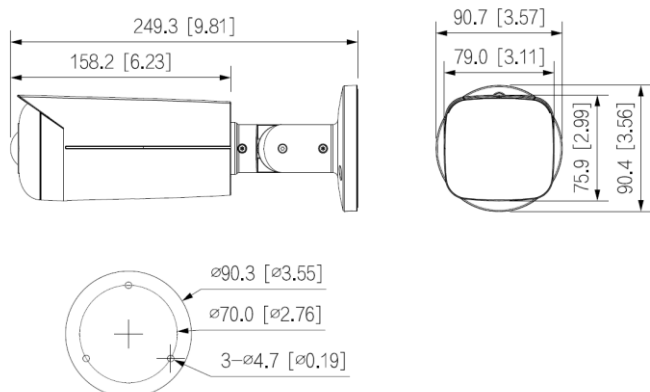

CARATTERISTICHE TECNICHE

Technical Specification	
Model	NBF412PEPTZ
Camera	
Image Sensor	1/2.7" CMOS
Max. Resolution	2880 (H) × 1620 (V)
ROM	128 MB
RAM	512 MB
Scanning System	Progressive
Electronic Shutter Speed	Auto/Manual 1/3 s–1/100,000 s
Min. Illumination	0.01 lux@F2.0 (Color,30 IRE)
	0.001 lux@F2.0 (B/W,30 IRE)
	0 lux (Illuminator on)
S/N Ratio	>56 dB
Illumination Distance	20 m (65.62 ft) (IR LED)
Illuminator On/Off Control	Auto
Illuminator Number	2 (IR LED)
	Pan: 0°–360°
Pan/Tilt/Rotation Range	Tilt: 0°–90°
	Rotation: 0°–360°
Lens	
Lens Type	Fixed-focal
Lens Mount	M12
Focal Length	2.1 mm
Max. Aperture	F2.0
Field of View	LDC is disabled: Horizontal: 180°; Vertical: 78°; Diagonal: 180°
	LDC is enabled (by default): Horizontal: 170°; Vertical: 75°; Diagonal: 175°
Close Focus Distance	0.6 m (1.97 ft)
Intelligence	
IVS (Perimeter Protection)	Intrusion, tripwire (the two functions support the classification and accurate detection of vehicle and human)
SMD 3.0	Less false alarm, longer detection distance
Smart Search	Work together with Smart NVR to perform refine intelligent search, event extraction and merging to event videos
Video	
Video Compression	H.265; H.264; H.264B; MJPEG (Only supported by the sub stream)
Smart Codec	Smart H.265+; Smart H.264+
AI Coding	AI H.265; AI H.264
Video Frame Rate	Main stream: 2880 × 1620 @ (1–20 fps)/2688 × 1520 @ (1–25/30 fps)
	sub stream: 704 × 576 @ (1–25 fps)/704 × 480 @ (1–30 fps)
	third stream: 1920 × 1080 @ (1–25/30 fps)
Stream Capability	3 streams
Resolution	5M (2880 × 1620); 4M (2688 × 1520/2560 × 1440); 3M (2048 × 1536); 2304 × 296 ; 1080p(1920 × 1080); 1.3M (1280 × 960); 720p(1280×720); D1 (704× 576/704×480); VGA(640 × 480); CIF(352 × 288/352 × 240)